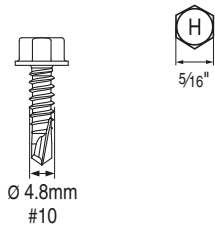

S-MD10-16x3/4" HWH3 M9

2204311

Verzinkt / Zingué / Zinc

2214676