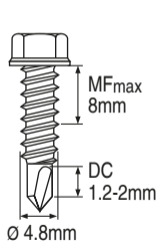

S-MD 01 S 4,8x22

285608

Rostfrei / Inox / Stainless A2

2114273