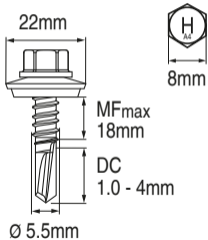

S-MD 71LSS 5.5x38

2166427

Rostfrei / Inox / Stainless A4

2166470