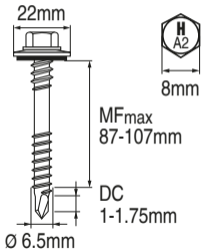

# S-CDW 51S 6,5x160

# 272535

Rostfrei / Inox / Stainless A2

2114293