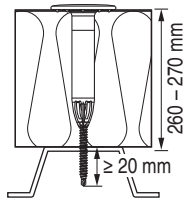

## S-IDP 6.7C/40x270 # 2039457

Duplex coated

2042458