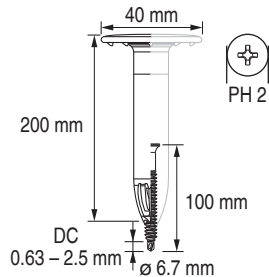

## S-IDP 6.7C/40x270 # 2039457

Duplex coated

2042458