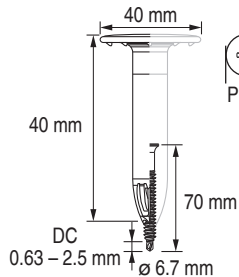

2042438
19.3.2012

S-IDP 6.7C/40x70 # 2039437

Duplex coated

2042438