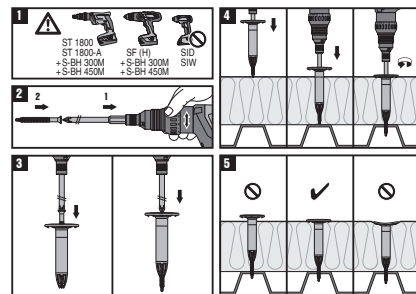

2059190
22.01.2014

S-IDP 4.8S/40x120

2045762

Rostfrei/Inox/Stainless

2059190