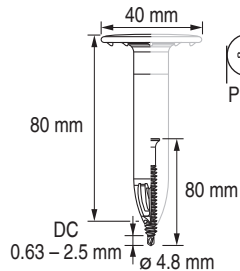

2059190
22.01.2014

S-IDP 4.8S/40x120

2045762

Rostfrei/Inox/Stainless

2059190