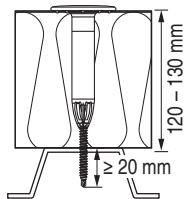

## S-IDP 4.8C/40x130 # 2039417

Duplex coated

2042418