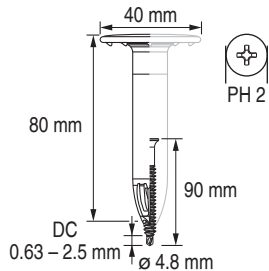

## S-IDP 4.8C/40x130 # 2039417

Duplex coated

2042418