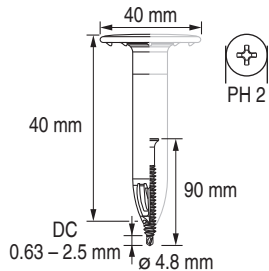

2042414
01.08.2013

S-IDP 4.8C/40x90 # 2039413

Duplex coated

2042414